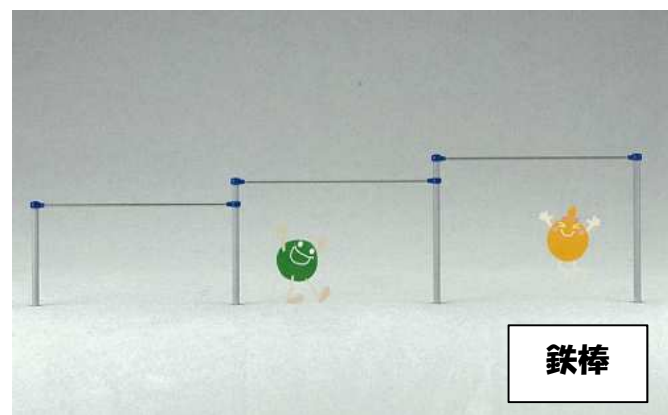

新しくなるはるみ公園のイメージ

再整備イメージ

広場 (タスト舗装)

屋根付休憩所

遊具のイメージ

コム遊具

鉄棒

ベンチ

水飲台